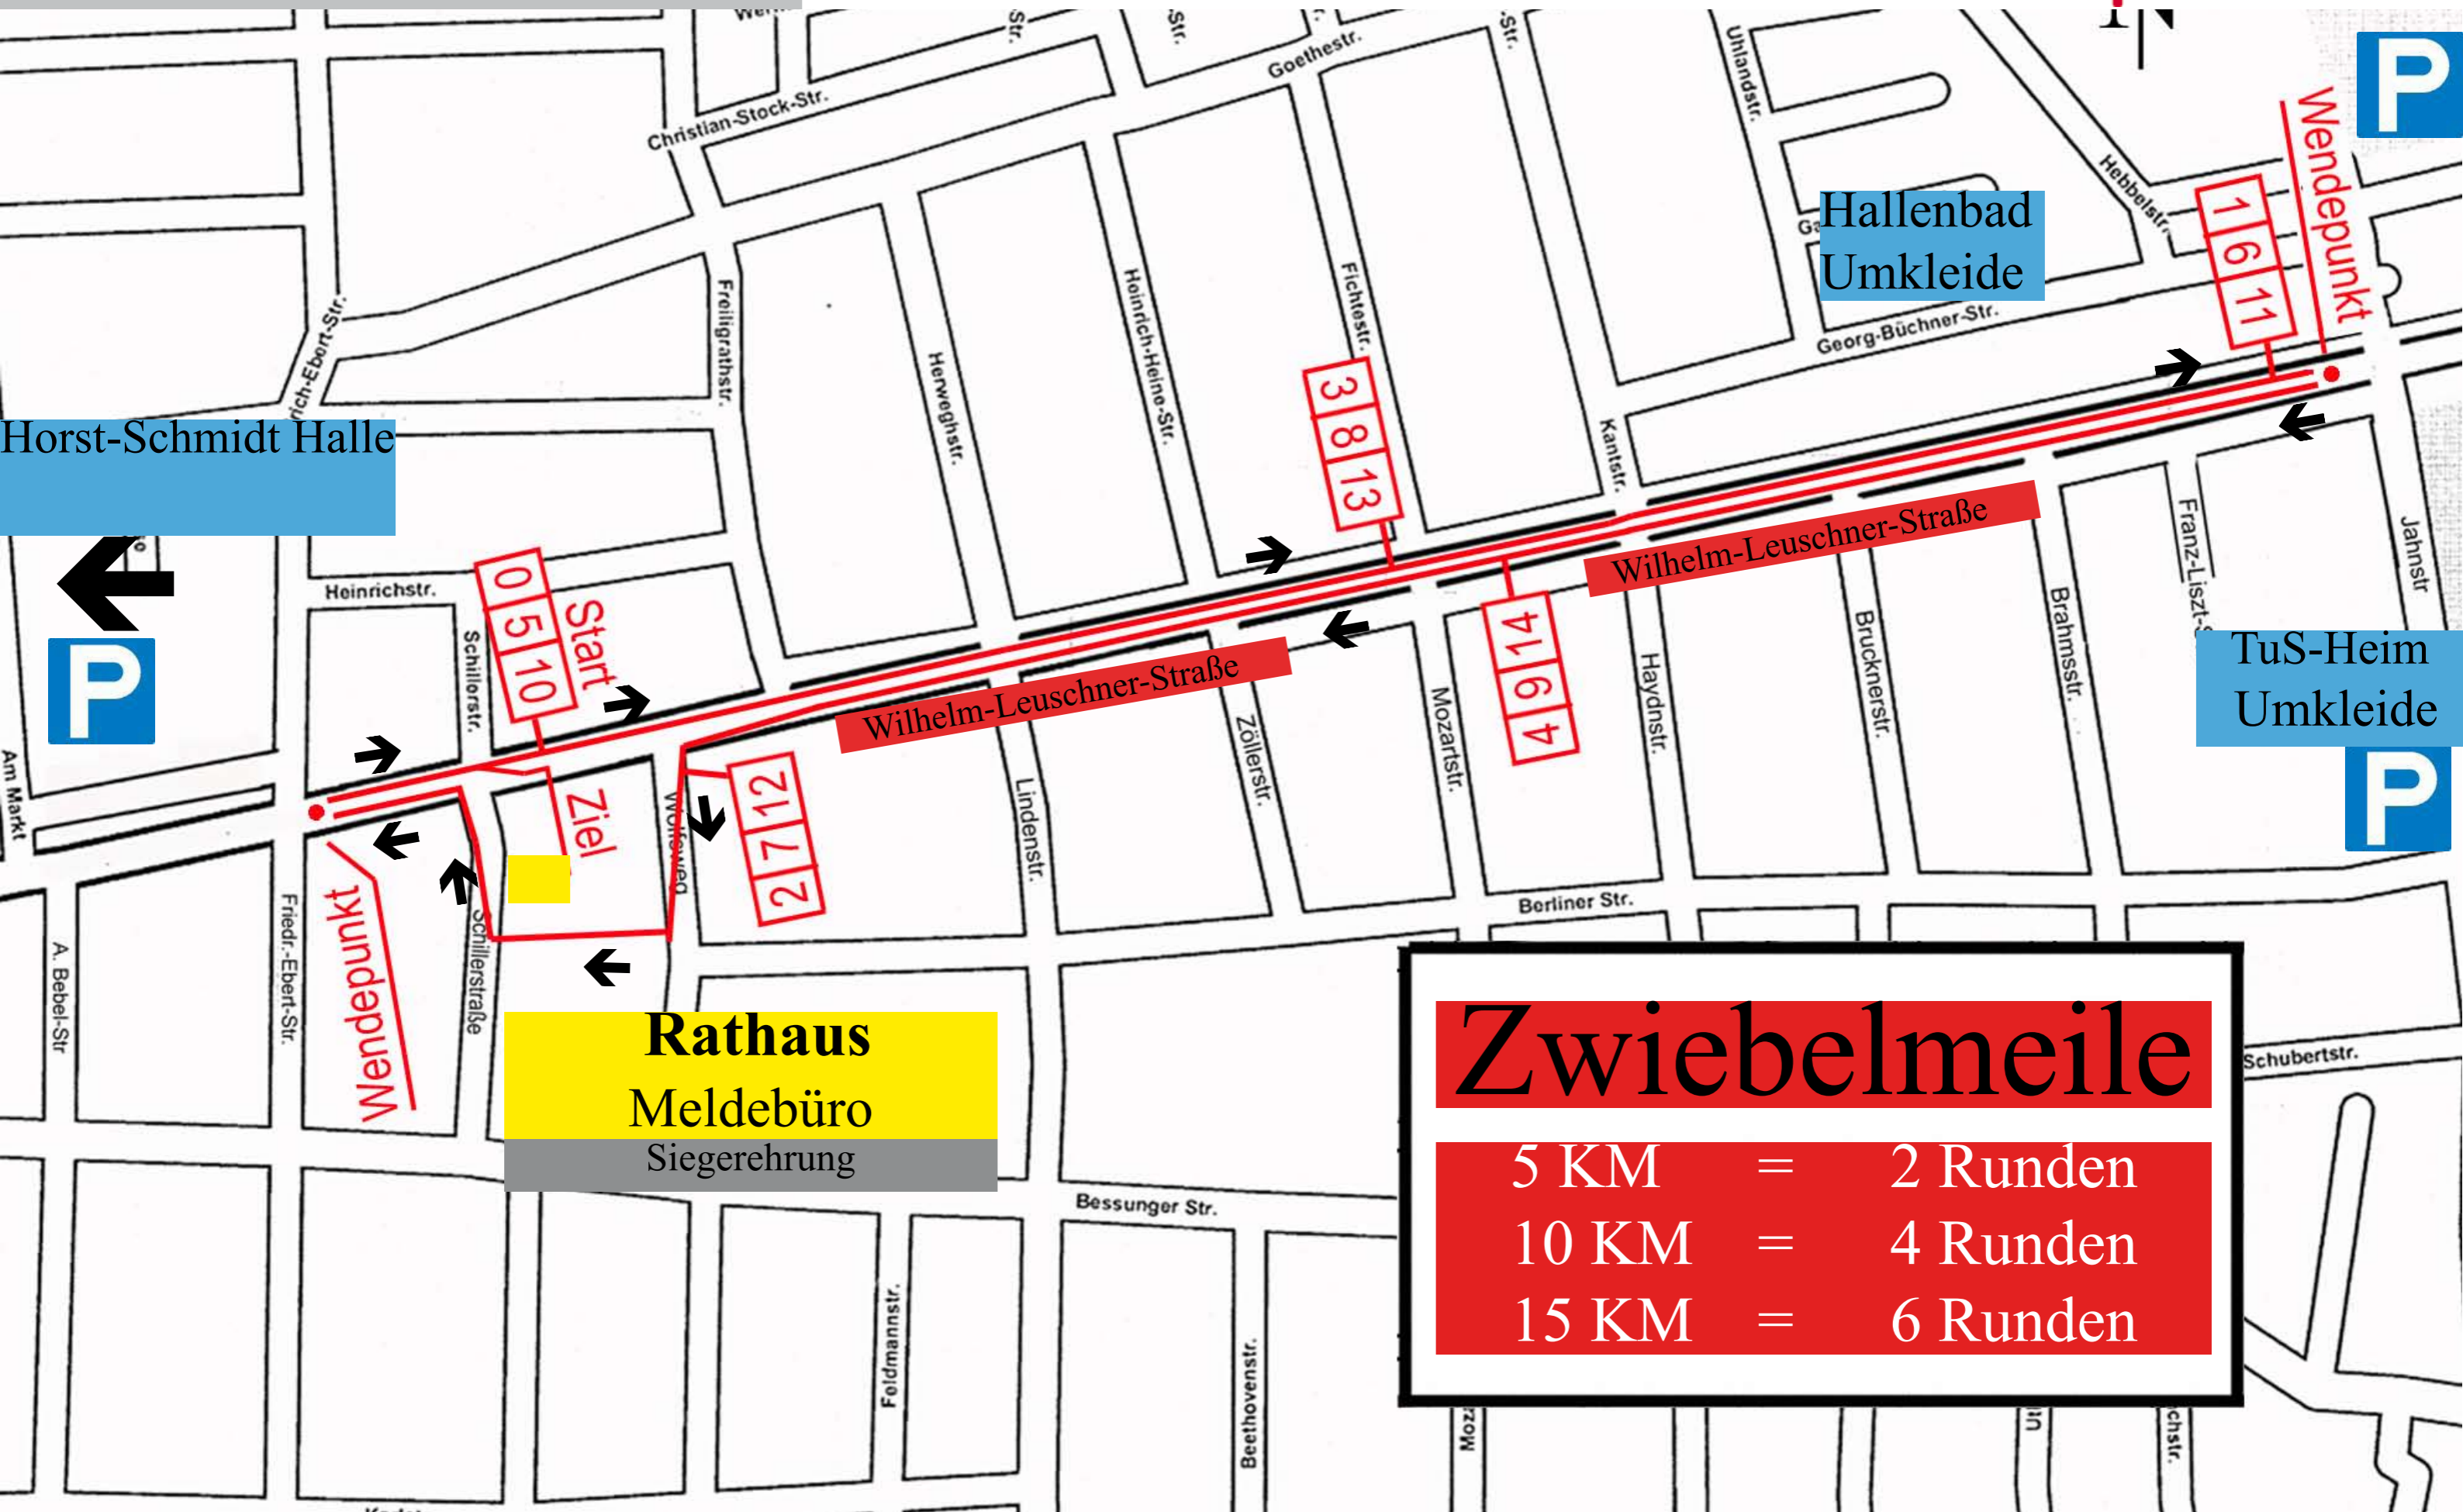

Griesheimer Merck-Zwiebelmeile

Horst-Schmidt Halle

Hallenbad Umkleide

TuS-Heim Umkleide

Rathaus
Meldebüro
Siegerehrung

Zwiebelmeile

5 KM	=	2 Runden
10 KM	=	4 Runden
15 KM	=	6 Runden