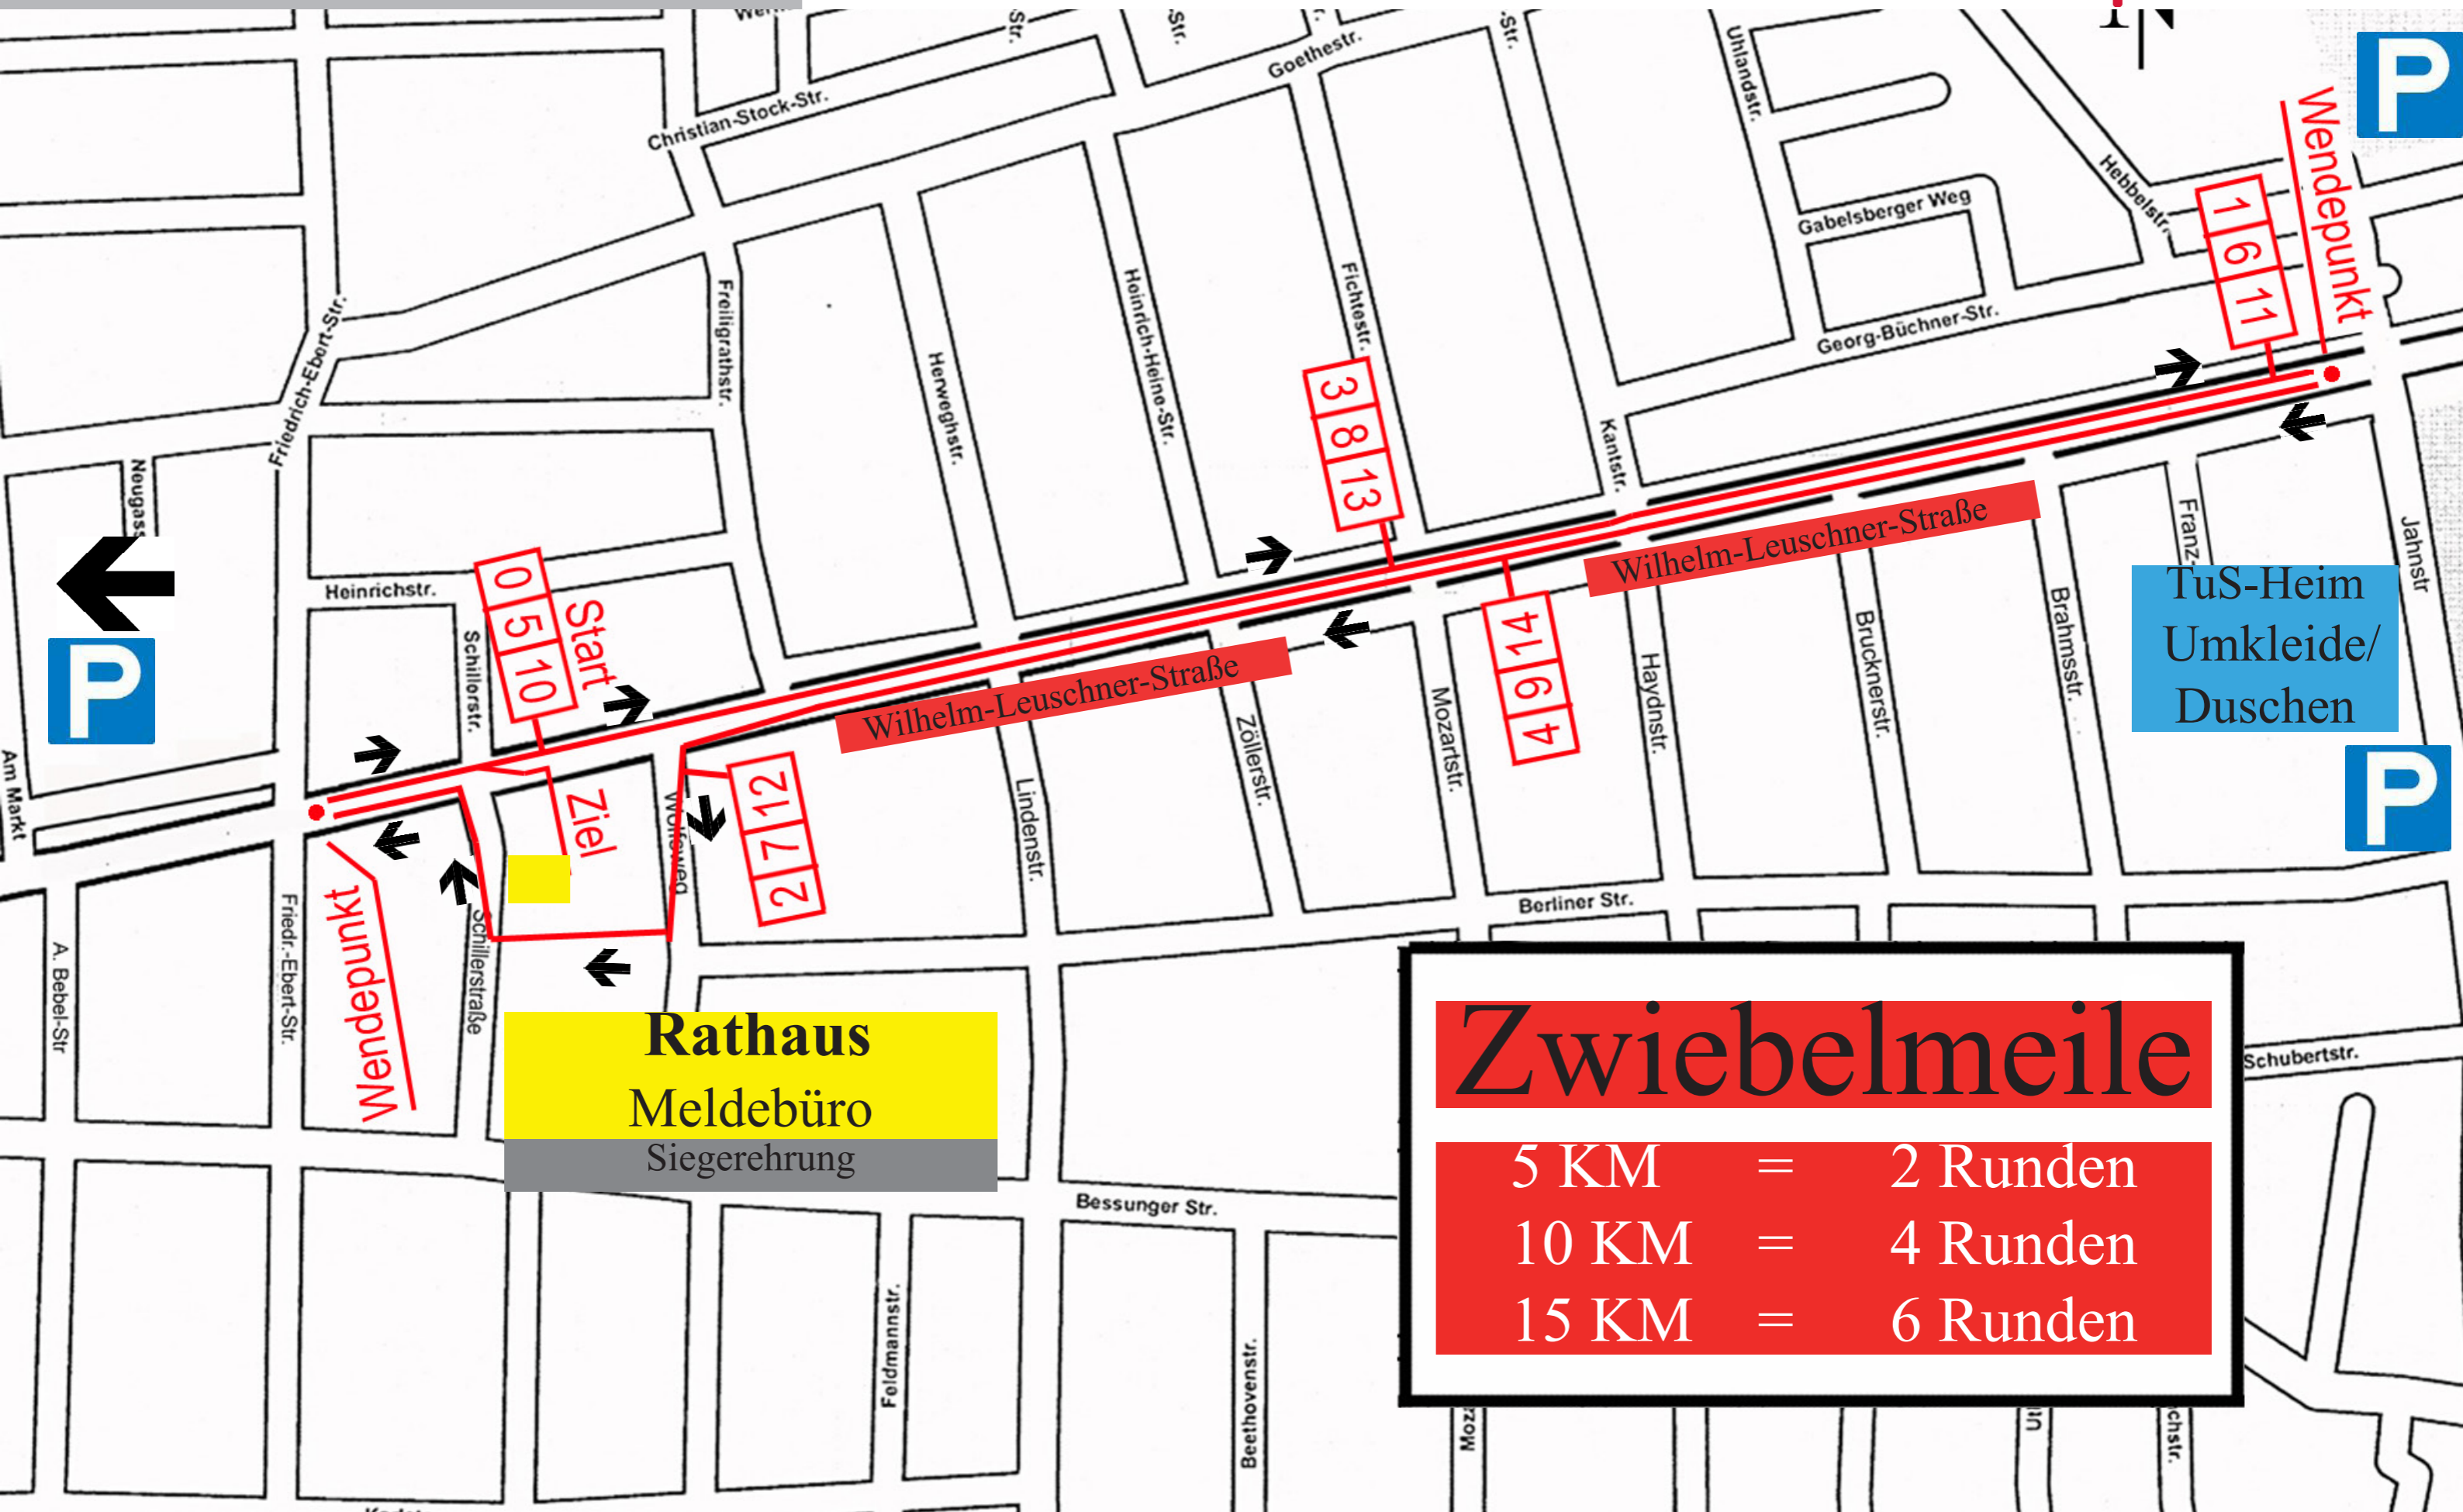

Griesheimer Merck- Zwiebelmeile

TuS
GRIESHEIM

MERCK

TuS-Heim
Umkleide/
Duschen

Rathaus
Meldebüro
Siegerehrung

Zwiebelmeile

5 KM	=	2 Runden
10 KM	=	4 Runden
15 KM	=	6 Runden